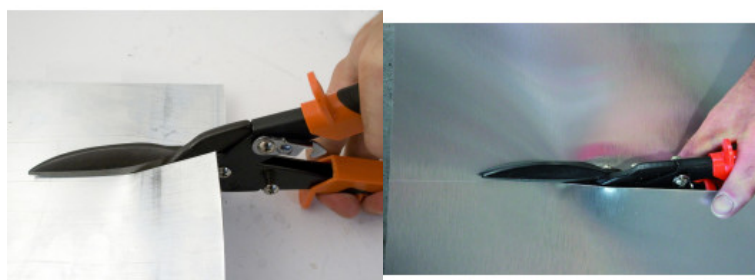

Réf. : 010655

Gencod 3476060001061 / Poids 0.460 kg

Métier : Couvreur

## FLYER'SL 75 MM - Cisaille à tôle type "Aviation" longues lames

Spécial zinc.

Capacités de coupe :

- 0,8 mm : inox.

- 1,2 mm : tôle douce.

Mâchoire traitée au chrome molybdène.

Ressort de rappel très puissant et résistant.

Double garde protégeant le doigt de l'utilisateur.

Cliquet d'ouverture automatique.