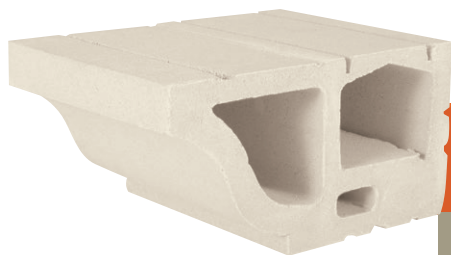

Une gamme de corniches esthétiques et faciles à mettre en œuvre

ÉCONOMIQUE

- Suppression de la frisette sous la toiture et la planche de rive

UNIQUE

- Modèle breveté
- Conforme au DTU
- NF éléments architecturaux
- Technicité et esthétique

FACILE À METTRE EN ŒUVRE

- Pose facile et rapide
- S'adapte à tous les cas de figure grâce à leurs prédécoupes (hormis la corniche de chaînage)

GAMME COMPLÈTE

FRANCE ENTIÈRE

CORNICHE DOUCINE

Dimensions en mm (Lxlxh)	300x400x200
Coloris	Ton pierre, ton jaune
Poids	26 kg
Temps de pose	3 ml par heure
Code article	CORP

BANDEAU CHÂÎNAGE

Dimensions en mm (Lxlxh)	300x250x190
Coloris	Ton pierre, ton jaune
Poids	17,6 kg
Temps de pose	4 ml par heure
Code article	BANAP

CORNICHE CHÂÎNAGE

Dimensions en mm (Lxlxh)	300x400x200
Coloris	Ton pierre
Poids	22 kg
Temps de pose	3 ml par heure
Code article	CORUP