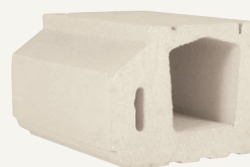

Une gamme de corniches esthétiques et faciles à mettre en œuvre

ÉCONOMIQUE

- Suppression de la frisette sous la toiture et la planche de rive

UNIQUE

- Modèle breveté
- Conforme au DTU
- NF éléments architecturaux
- Technicité et esthétique

FACILE À METTRE EN ŒUVRE

- Pose facile et rapide
- S'adapte à tous les cas de figure grâce à leurs prédécoupes (hormis la corniche de chaînage)

GAMME COMPLÈTE

FRANCE ENTIÈRE

CORNICHE DOUCINE

Dimensions en mm (Lxlxh)	300x400x200
Coloris	Ton pierre, ton jaune
Poids	26 kg
Temps de pose	3 ml par heure
Code article	CORP

BANDEAU CHÂÎNAGE

Dimensions en mm (Lxlxh)	300x250x190
Coloris	Ton pierre, ton jaune
Poids	17,6 kg
Temps de pose	4 ml par heure
Code article	BANAP

CORNICHE CHÂÎNAGE

Dimensions en mm (Lxlxh)	300x400x200
Coloris	Ton pierre
Poids	22 kg
Temps de pose	3 ml par heure
Code article	CORUP