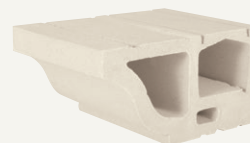

Une gamme de corniches esthétiques et faciles à mettre en œuvre

ÉCONOMIQUE

- Suppression de la frisette sous la toiture et la planche de rive

UNIQUE

- Modèle breveté
- Conforme au DTU
- NF éléments architecturaux
- Technicité et esthétique

FACILE À METTRE EN ŒUVRE

- Pose facile et rapide
- S'adapte à tous les cas de figure grâce à leurs prédécoupes (hormis la corniche de chaînage)

GAMME COMPLÈTE

FRANCE ENTIÈRE

CORNICHE DOUCINE

Dimensions en mm (Lxlxh)	300x400x200
Coloris	Ton pierre, ton jaune
Poids	26 kg
Temps de pose	3 ml par heure
Code article	CORP

BANDEAU CHÂÎNAGE

Dimensions en mm (Lxlxh)	300x250x190
Coloris	Ton pierre, ton jaune
Poids	17,6 kg
Temps de pose	4 ml par heure
Code article	BANAP

CORNICHE CHÂÎNAGE

Dimensions en mm (Lxlxh)	300x400x200
Coloris	Ton pierre
Poids	22 kg
Temps de pose	3 ml par heure
Code article	CORUP