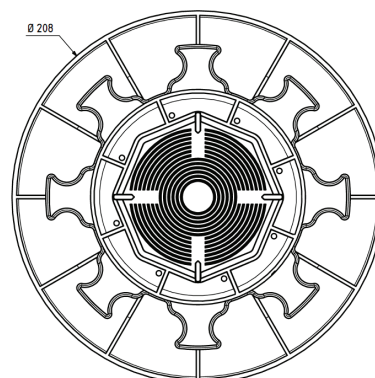

VUE DE DESSUS

RÉSISTANCE

- › Résistant au test d'écrasement avec charge supérieure à 1 tonne

CONDITIONNEMENT

Disponible en sac de chantier de 40 pièces
(8 sacs par palette)

Disponible en sachet de 8 pièces
(3 sachets par carton - 8 cartons par palette - Palette gerbable)

RECOMMANDATIONS D'UTILISATION

- › Terrasse à usage piéton uniquement
- › Usage extérieur uniquement
- › Utilisation avec des dalles autoportantes de classe T7, T11 ou F+
- › La pose sur plots se fait uniquement sur sol stabilisé