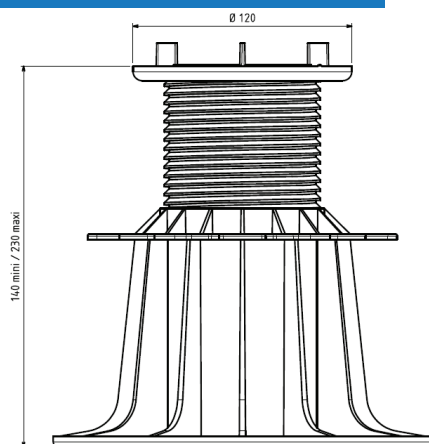

## PLOT DALLE

HAUTEUR 140/230 MM RÉGLABLE  
GAMME «ESSENTIEL»

## CARACTÉRISTIQUES

- › Matière : Polypropylène
- › Couleur : noir, écrou bleu
- › Hauteur réglable : mini.: 140 mm / maxi.: 230 mm
- › Ecarteur : Hauteur : 9 mm / Epaisseur : 3 mm / Quantité : 4
- › Diamètre du flasque : 208 mm
- › Diamètre surface tête du plot : 120 mm
- › Poids : 0.498 kg
- › Résistant aux températures entre -30°C et +60°C
- › Résistant aux UV et au GEL