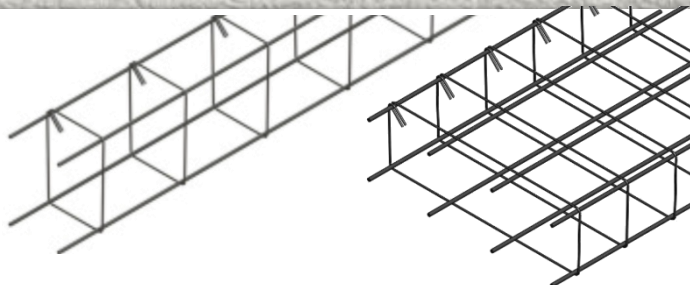

PROMO

DU 19 AU 30 OCTOBRE

SEMELLE PLATE 35
6ml. Réf. 11396

23 ACHETÉES
+ 1 GRATUITE

CHAINAGE 2 FILANTS
4X10 - 6ml - Ref. 11408

17 ACHETÉES
+ 1 GRATUITE

SEMELLE RENFORCÉE 35X15
6ml - 6HA8 - Ref. 215164
6ml - 6HA8 - Ref. 83120
6ml - 6HA10 - Ref. 39957

11 ACHETÉES
+ 1 GRATUITE

CHAINAGE Z3 4 FILANTS
10x10 - 6 ml - Réf. 11403

CHAINAGE 4 FILANTS
10X10 - 6ml - Réf. 214037

CHAINAGE 4 FILANTS
15X15 - 6 ml - Réf. 214040

9 ACHETÉES
+ 1 GRATUITE

RABONI
MATÉRIAUX DE CONSTRUCTION