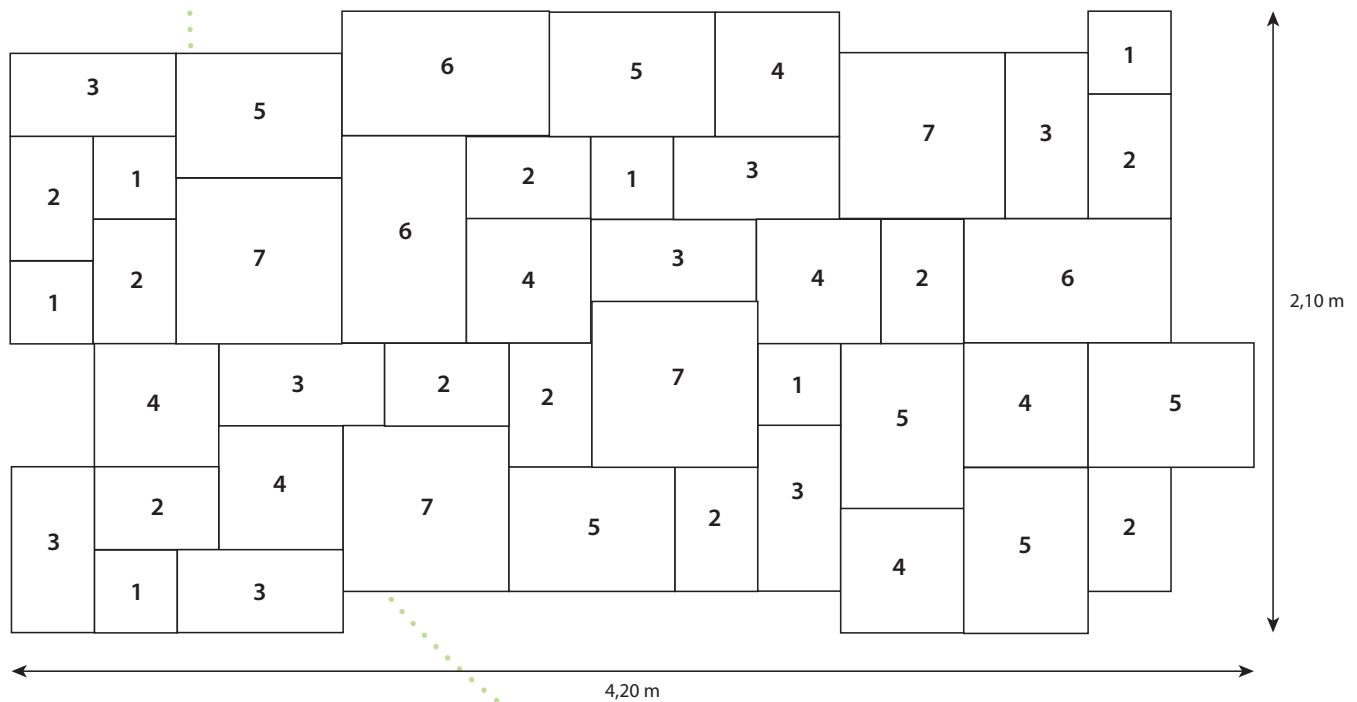

PLAN DE POSE

Dallage Multiformat Castellane

m ² /palette	7,683 m ²
Nombre de formats	4 dalles différentes
Poids approx./pal.	575 Kg
Épaisseur des dalles	3,3 cm

Teintes proposées

Savane

Ardèche

Luberon

Récapitulatif des dalles :

Calepinage

Clé de répartition d'une palette

N° des dalles	Dimensions
1	28 x 28
2	28 x 42
3	28 x 56
4	42 x 42
5	42 x 56
6	42 x 70
7	56 x 56